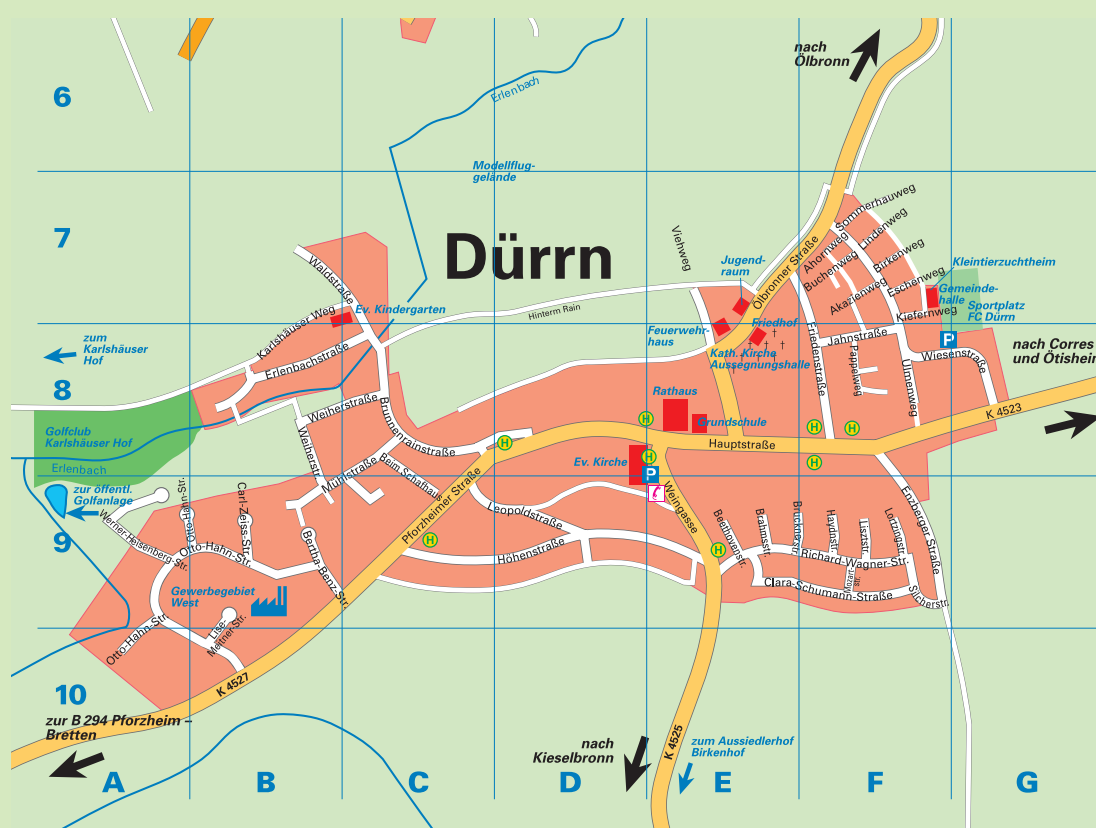

Öffentliche Gebäude und Einrichtungen

Aussegnungshalle	E 8
Ev. Kindergarten	B 7 – C 7
Ev. Kirche	D 8 – D 9
Feuerwehrhaus	E 7 – E 8
Friedhof	E 8
Gemeindehalle	F 7
Grundschule	E 8
Jugendraum	E 7
Katholische Kirche	E 8
Rathaus	E 8

Vereinsanlagen

Golfclub Karlshäuser Hof	A 8
Kleintierzuchtverein Dürrn	F 7
Modellfluggelände	C 6 – D 7
Öffentliche Golfanlage	A 9
Sportgelände FC Dürrn	G 7

Aussiedlerhof Birkenhof	E 10	Brunnenrainstraße	C 8	Hauptstraße	E 8 – I 8	Lisztstraße	F 9	Silcherstraße	F 9
Ahornweg	F 7	Buchenweg	F 7	Haydnstraße	F 9	Lortzingstraße	F 9	Sommerhauweg	F 7
Akazienweg	F 7	Carl-Zeiss-Straße	B 9	Höhenstraße	D 9	Mozartstraße	F 9	Ulmenweg	F 8
Beethovenstraße	E 9	Clara-Schumann-Str.	E 9 – F 9	Jahnstraße	F 8	Mühlstraße	B 9 – C 8	Viehweg	E 6 – E 8
Beim Schafhaus	C 8 – C 9	Enzberger Straße	F 9	Karlshäuser Weg	B 7 – B 8	Ölbronner Straße	E 7 – F 7	Waldstraße	B 7 – C 7
Bertha-Benz-Straße	B 9	Erlenbachstraße	B 8 – C 8	Kiefernweg	F 7	Otto-Hahn-Str.	A 9 – B 9	Weierstraße	B 8 – C 8
Birkenweg	F 7	Eschenweg	F 7	Leopoldstraße	C 9 – D 9	Pappelweg	F 8	Weingasse	E 9
Brahmsstraße	E 9	Friedenstraße	E 8	Lindenweg	F 7	Pforzheimer Str.	C 9	Werner-Heisenberg-Str.	A 9
Brucknerstraße	E 9 – F 9	Gewerbegebiet West	A 9 – B 10	Lise-Meitner-Straße	B 9 – B 10	Richard-Wagner-Str.	F 9