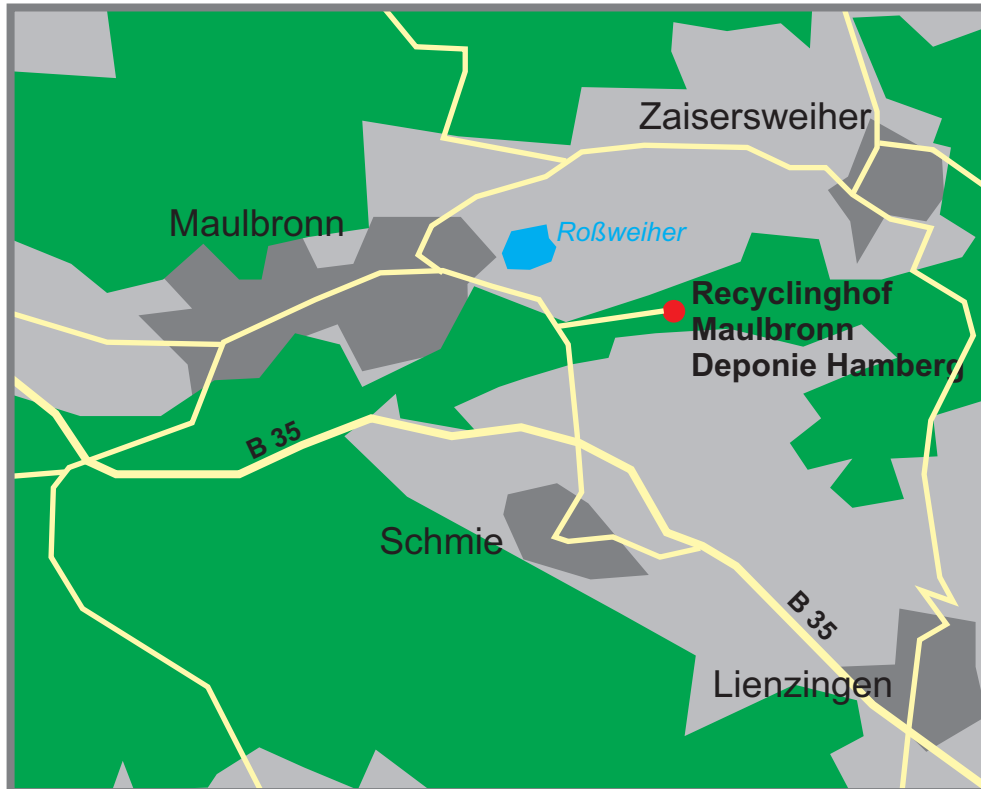

Recyclinghof Maulbronn

Lage:
auf der Hausmülldeponie "Hamberg"
zwischen Maulbronn und Schmie

Übersicht

Detailansicht